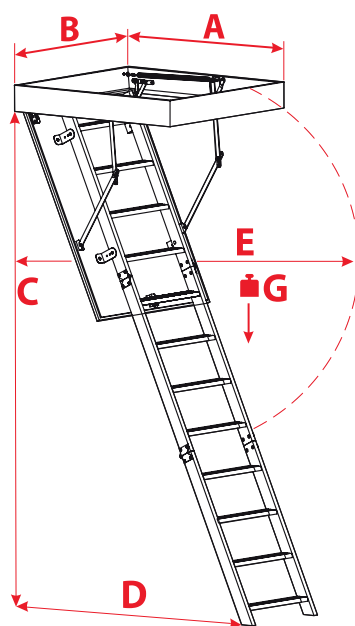

## Technické dáta

Hrúbka otepleného poklopu	26 mm
Hrúbka termickej izolácie	20 mm
Farba poklopu, obojstranný	biely
Kovový a drevený rebrík	3 oddiely
Výška rámu	135 mm
Šírka rebríka	400 mm
Šírka stupňa	359 mm
Hĺbka stupňa	80 mm
Podstupnica	148 cm
Polomer otvárania	166 cm
Max. výška poschodia	280 cm

## Rozmery škatule [cm]

Vonkajšie rozmery rámu, montážny otvor väčší o 2 cm

110 x 55	120 x 55	130 x 55	140 x 55
110 x 60	120 x 60	130 x 60	140 x 60
110 x 70	120 x 70	130 x 60	140 x 60

## Vlastné rozmery

MIN-MAX DĹŽKA	110 - 140 cm
MIN-MAX ŠÍRKA	54 - 80 cm

\*Atypické veľkosti sú k dispozícii v plných rozmeroch.  
Veľkosť atypických schodov nesmie presiahnuť 1 m<sup>2</sup>.

## Technický výkres

A > 110

C	280 cm
D	148 cm
E	166 cm
G	160 kg

A = 110

C	280 cm
D	134 cm
E	160 cm
G	160 kg