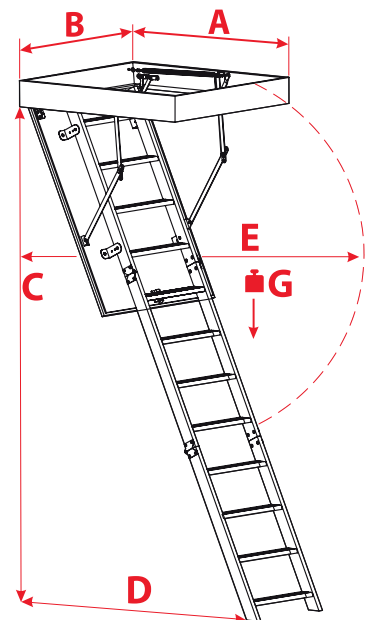

Technické dáta

Hrúbka otepleného poklopu	86 mm
Hrúbka termickej izolácie	80 mm
Farba poklopu, obojstranný	biely
Drevený rebrík	3 oddiely
Výška rámu	170 mm
Šírka rebríka	400 mm
Šírka stupňa	358 mm
Hĺbka stupňa	80 mm
Podstupnica	147 cm
Polomer otvárania	169 cm
Max. výška poschodia	280 cm

Rozmery škatule [cm]

Vonkajšie rozmery rámu, montážny otvor väčší o 2 cm

113 x 55	120 x 55	130 x 55	140 x 55
113 x 60	120 x 60	130 x 60	140 x 60
113 x 70	120 x 70	130 x 70	140 x 70

Vlastné rozmery

MIN-MAX DĹŽKA	(113) 120 - 140 cm
MIN-MAX ŠÍRKA	54 - 80 cm

*Atypické veľkosti sú k dispozícii v plných rozmeroch.
Veľkosť atypických schodov nesmie presiahnuť 1 m².

Technický výkres

A > 113

C	280 cm
D	147 cm
E	169 cm
G	160 kg

A < 113

C	280 cm
D	139 cm
E	165 cm
G	160 kg