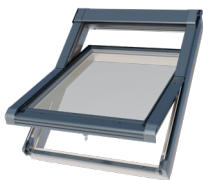

Střešní okno dřevěné 3sklo kyvné ISOV I25

Popis produktu

- ✓ Okno z dřevěného profilu vyrobeného z kvalitního, lepeného borovicového dřeva, 3x lakovaného
- ✓ Bezpečná klika se zámkem a klíčem jenž je 2x obsažen v zásilce
- ✓ Montážní úhel 15° - 90°
- ✓ 4 těsnění a ventilace NEO-VENT

Složení trojitého zasklení

- vzácný plyn - Argon
- 2x tepelný meziskelní rámeček
- 2x nízkoemisní nátěr
- 2x tvrzené vnější sklo
- Bezpečnostní sklo třídy P2A

Parametry:

- Prostup tepla okna $U_w = 1,06$ W/m²K
- Prostup tepla zasklení $U_g = 0,7$ W/m²K

Rozměry

Symbol	01	02	03	04	15	05	06	07	013	08	09	14	10	11	12
Šířka x výška	55 x 78	55 x 98	66 x 98	66 x 118	66 x 140	78 x 98	78 x 118	78 x 140	78 x 160	94 x 118	94 x 140	94 x 160	114 x 118	114 x 140	134 x 98
ISOV I25	✓	✓	✓	✓	✓	✓	✓	✓	✓	✓	✓	✓	✓	✓	✓