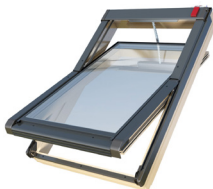

Střešní okno dřevěné 3sklo eletr. dálkové ovládání kyvné ISC1 I22

Popis produktu

- ✓ Elektrický pohon 230V
- ✓ Dálkové ovládání AP4
- ✓ Vícekomorové profily z PVC v bílé barvě, rám vyplněný polyuretanovou pěnou
- ✓ Odolnost proti povětrnostním vlivům
- ✓ Vybaven detektorem deště
- ✓ Montážní úhel 15° - 90°
- 4 těsnění

Složení trojitého zasklení

- vzácný plyn - Krypton
- 2x tepelný meziskelní rámeček
- 2x nízkoemisní nátěr
- tvrzené vnější sklo

Parametry:

- Prostup tepla okna $U_w = 1,06$ W/m²K
- Prostup tepla zasklení $U_g = 0,7$ W/m²K

Rozměry

Symbol	01	02	03	04	15	05	06	07	013	08	09	14	10	11	12
Šířka x výška	55 x 78	55 x 98	66 x 98	66 x 118	66 x 140	78 x 98	78 x 118	78 x 140	78 x 160	94 x 118	94 x 140	94 x 160	114 x 118	114 x 140	134 x 98
ISC1 I22						✓	✓	✓	✓	✓	✓	✓	✓	✓	✓