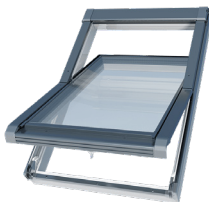

Střešní okno PVC 3sklo kyvné IGOV N23

Popis produktu

- ✓ Vícekomorové profily z PVC v bílé barvě, rám a křídlo vyplněné tepelnou izolací a vyztuženými ocelovými jádry. Profil je odolný proti účinkům povětrnostních vlivů.
- ✓ 4 Těsnění a ventilátor NEO-VENT.
- ✓ Rukojeť na klíč s funkcí mikrosklopení (2 klíče jako součást dodávky).
- ✓ Montážní úhel 15° - 90°

Složení trojitého zasklení

- vzácný plyn - Argon
- 2x tepelný meziskelní rámeček
- 2x nízkoemisní nátěr
- tvrzené vnější sklo
- bezpečnostní sklo P2A

Parametry:

- Prostup tepla okna $U_w = 0,83$ W/m²K
- Prostup tepla zasklení $U_g = 0,5$ W/m²K