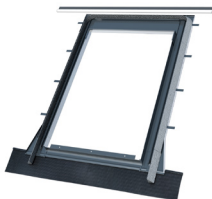

Lemování pro střešní okno H12 vysoké profil. krytiny do 12 cm

Popis produktu

- ✓ Umožňuje připojení oken k profilovaným střešním krytinám do 12 cm.
- ✓ Vyrobeno z hliníkového plechu s povrchovou úpravou polyesterovým povlakem.
- ✓ Barva RAL 7016.

Vybavení

- Těsnicí klíny
- Odvodňovací žlab
- Zástěrka z EPDM na hliníkové pásce přilepená širokým butylovým pásem (zajišťuje bezpečnější přilnutí k dlaždici).

Rozměry

Symbol	01	02	03	04	15	05	06	07	013	08	09	14	10	11	12
Šířka x výška	55 x 78	55 x 98	66 x 98	66 x 118	66 x 140	78 x 98	78 x 118	78 x 140	78 x 160	94 x 118	94 x 140	94 x 160	114 x 118	114 x 140	134 x 98
H12	✓	✓	✓	✓	✓	✓	✓	✓	✓	✓	✓	✓	✓	✓	✓