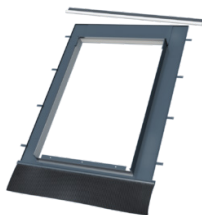

Lemování pro střešní okno BPH9

Popis produktu

- ✓ Umožňuje kombinovat okna s plechem panelovými krytinami.
- ✓ Vyrobeno z hliníkového plechu potaženého polyesterovým povlakem.
- ✓ Zástěra střešní krytiny z pásky EPDM.
- ✓ Barva RAL 7016.

Vybavení

- Odvodňovací žláb
- Zástěrka z EPDM na hliníkové pásce (podlepená širokým pruhem butylu). Zajišťuje bezpečnější přilnutí k dlaždici.

Rozměry

Symbol	01	02	03	04	15	05	06	07	013	08	09	14	10	11	12
Šířka x výška	55 x 78	55 x 98	66 x 98	66 x 118	66 x 140	78 x 98	78 x 118	78 x 140	78 x 160	94 x 118	94 x 140	94 x 160	114 x 118	114 x 140	134 x 98
BPH9	✓	✓	✓	✓	✓	✓	✓	✓	✓	✓	✓	✓	✓	✓	✓