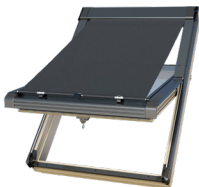

Venkovní markýza pro Střešní okna AMW 55x000 (max. 140)

Popis produktu

- ✓ Ruční ovládání.
- ✓ Tkanina se síťovou strukturou je odolná proti povětrnostním vlivům.
- ✓ Tkanina v černé barvě, kterou lze pro čištění sejmout.
- ✓ Účinné zastínění místnosti.
- ✓ Zabraňuje nadměrnému teplu v létě.
- ✓ Nebrání výhledu z okna

Rozměry

Symbol	01	02	03	04	15	05	06	07	013	08	09	14	10	11	12
Šířka x výška	55 x 78	55 x 98	66 x 98	66 x 118	66 x 140	78 x 98	78 x 118	78 x 140	78 x 160	94 x 118	94 x 140	94 x 160	114 x 118	114 x 140	134 x 98
AMW	✓	✓	✓	✓	✓	✓	✓	✓	✓	✓	✓	✓	✓	✓	✓