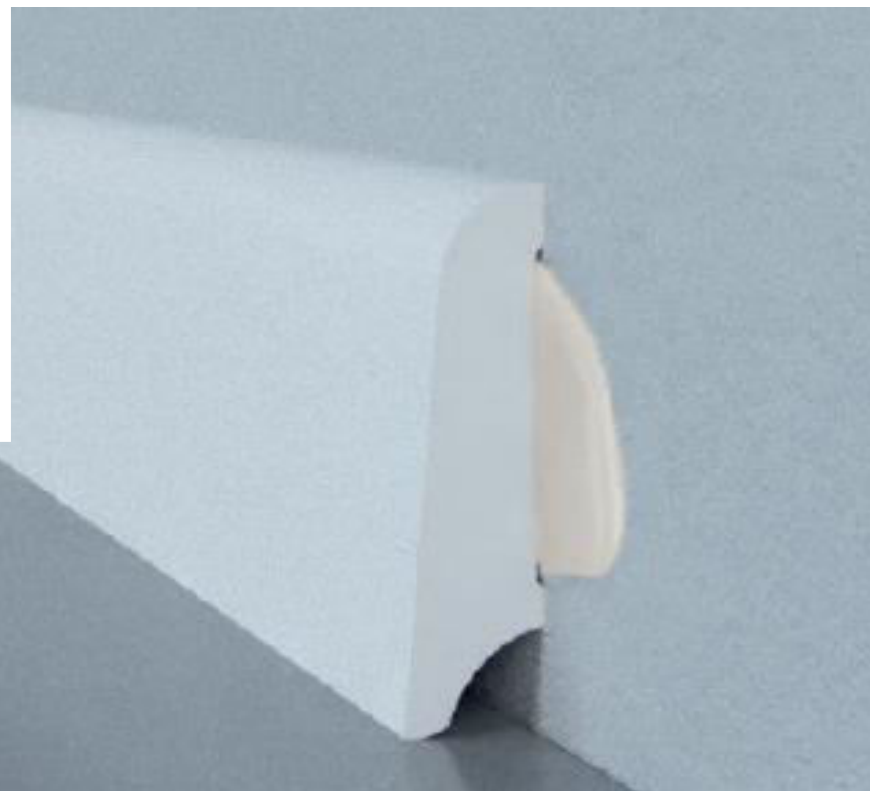

K čemu to je?

PERFECT FOR

**CERAMIC
TILES**

LVT