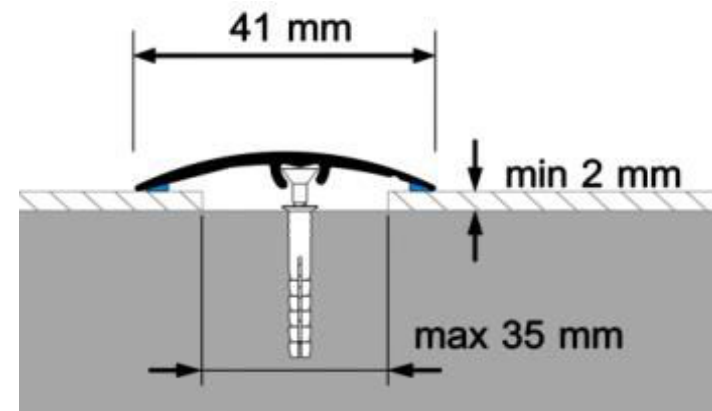

Každý trh má své specifické potřeby a údaje shromážděné od vás ukázaly, že bychom měli přidat **nový profil v rozměru 2,79 m, dřevěné dekory.**

Prodejní podíly dle použití profilů

Nejdůležitější je **dilatace a nivelace**

SM2 profil „umí“ obojí

ALE my chceme nabídnout i BARVY.

DILATATION PROFILES
55%

LEVELING PROFILES
30%

STAIRS PROFILES
10%

FINISHING PROFILES
5%

3 metalické barvy (kovové dekory)

12 nejpopulárnějších dřevěných dekorů s vysokou odolností proti opotřebení
více než 20 000 cyklů – to je

Dostupné délky

0,93 m

1,86 m

2,79 m

Nejpopulárnější profil: SM2 2v1 dilatace + nivelace

1 profil: SM2

2 funkce: dilatace a nivelace

15 barev: 3 metalické+ 12 dřevěných dekorů

3 délky: 0,93m, 1,86m, 2,79m

Robustní upevnění s neviditelnými kovovými hmoždinkami

Silikonové na zakončení pro stabilitu a ochranu před nečistotami a vodou

Zkontrolujte si prosím cenovou příloženou nabídku a potvrďte Váš případný zájem o tento produkt.