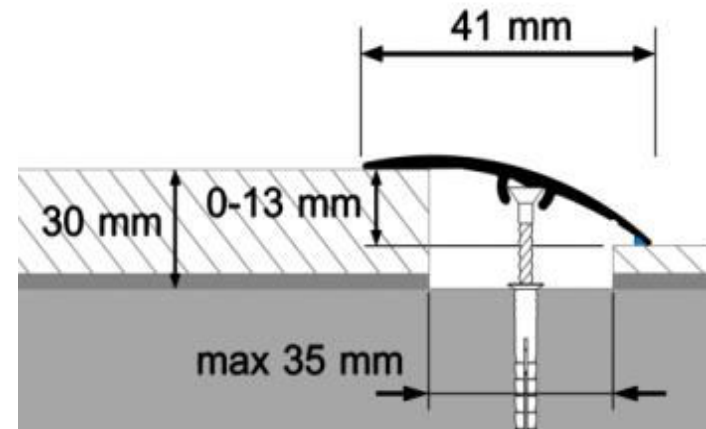

Každý trh má své specifické potřeby a údaje shromážděné od vás ukázaly, že bychom měli přidat **nový profil v rozměru 2,79 m, dřevěné dekory.**

Prodejní podíly dle použití profilů

Nejdůležitější je **dilatace a nivelace**

SM2 profil „umí“ obojí

ALE my chceme nabídnout i BARVY.

DILATATION PROFILES
55%

LEVELING PROFILES
30%

STAIRS PROFILES
10%

FINISHING PROFILES
5%

3 metalické barvy (kovové dekory)

12 nejpopulárnějších dřevěných dekorů s vysokou odolností proti opotřebení
více než 20 000 cyklů – to je

Dostupné délky

0,93 m

1,86 m

2,79 m

Nejpopulárnější profil: SM2 2v1 dilatace + nivelace

1 profil: SM2

2 funkce: dilatace a nivelace

15 barev: 3 metalické+ 12 dřevěných dekorů

3 délky: 0,93m, 1,86m, 2,79m

Robustní upevnění s neviditelnými kovovými hmoždinkami

Silikonové na zakončení pro stabilitu a ochranu před nečistotami a vodou

Zkontrolujte si prosím cenovou příloženou nabídku a potvrďte Váš případný zájem o tento produkt.